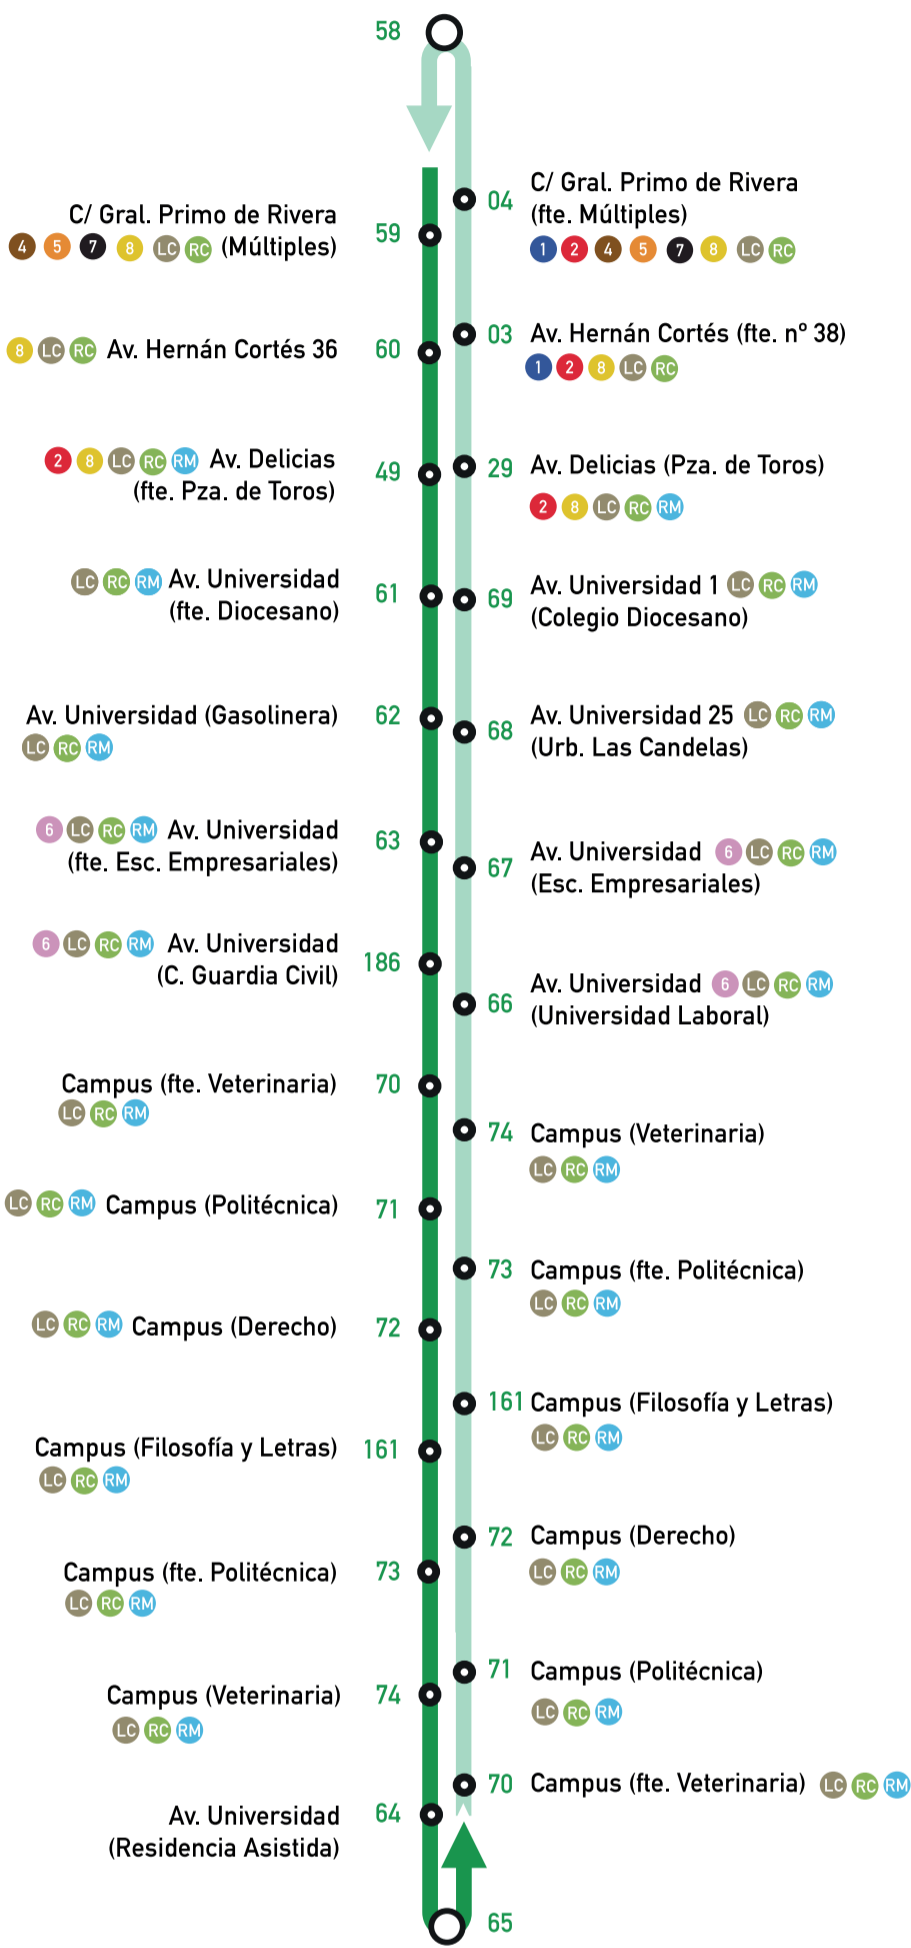

# Línea 3

# L3

PLAZA DE AMÉRICA    
(Parada de Taxis)

**Días laborables**

(Cada 30 min.)

Salidas Plaza de América: Primera 07:00h - Última 22:30h

Salidas Centro Penitenciario: Primera 07:00h - Última 22:30h

**Sábados mañanas**

(Cada 30 min.)

Salidas Plaza de América: Primera 07:00h - Última 15:00h

Salidas Centro Penitenciario: Primera 07:00h - Última 14:30h

**Sábados tardes**

(Cada 60 min.)

Salidas Plaza de América: Primera 15:00h - Última 22:00h

Salidas Centro Penitenciario: Primera 14:30h - Última 22:30h

**Domingos y festivos**

(Cada 60 min.)

Salidas Plaza de América: Primera 07:30h - Última 22:30h

Salidas Centro Penitenciario: Primera 08:00h - Última 23:00h