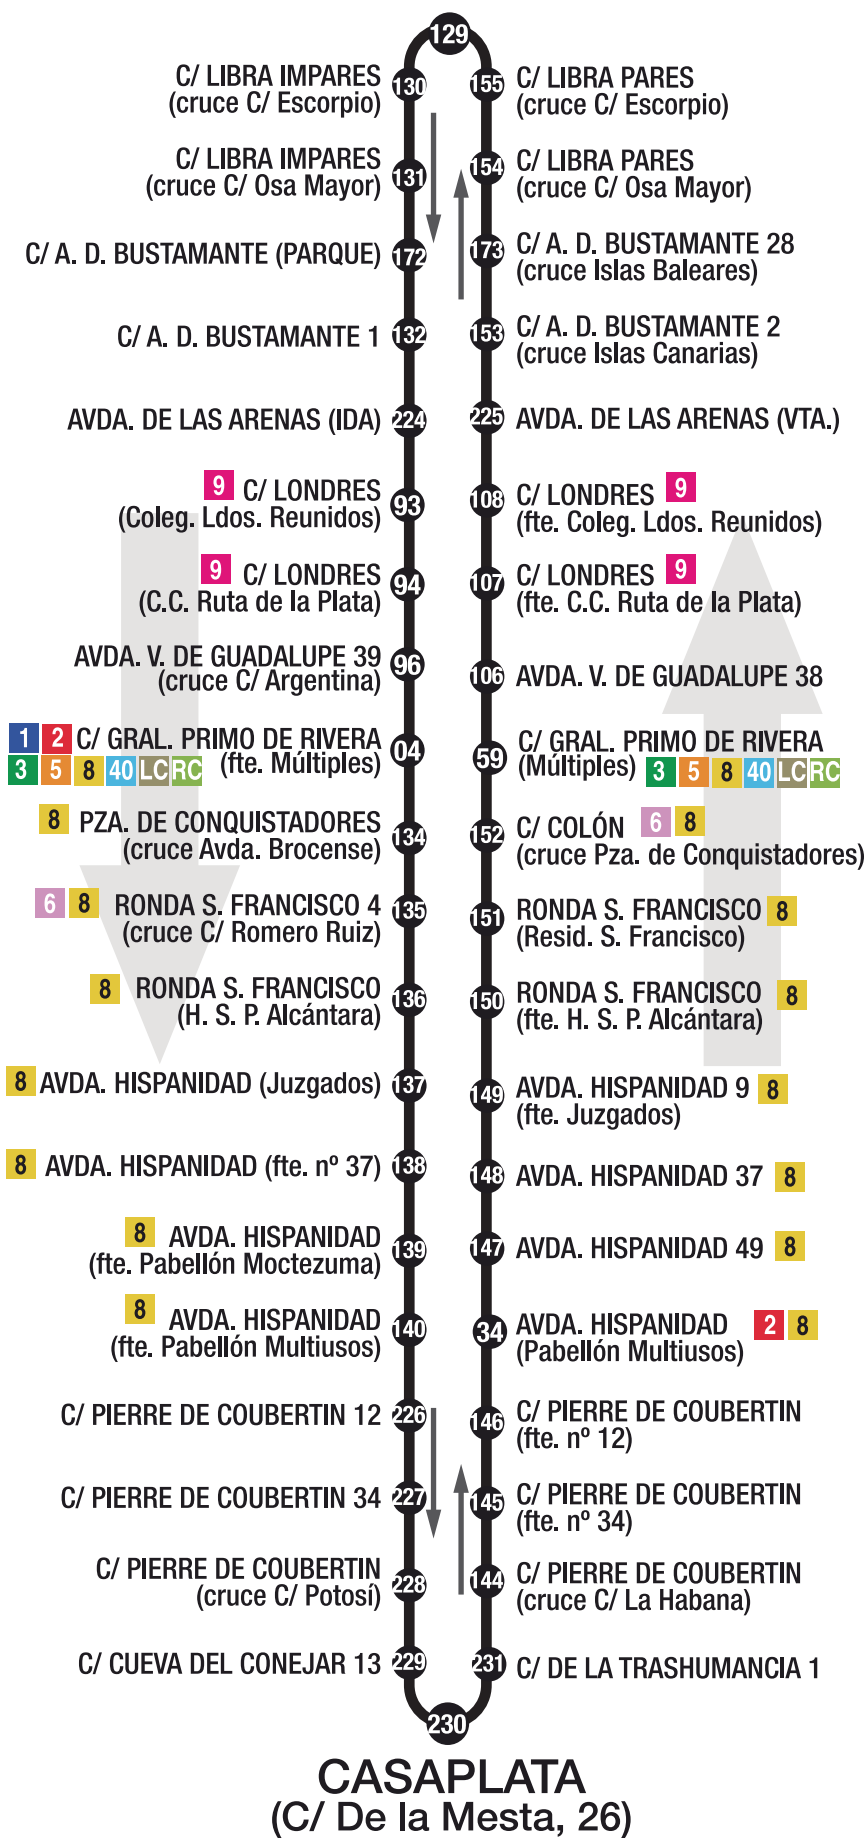

## RESID. EL ARCO CASAPLATA

### HORARIOS

	SALIDAS EL ARCO		SALIDAS CASAPLATA		FRECUENCIA
	PRIMERO	ÚLTIMO	PRIMERO	ÚLTIMO	
Laborables Mañanas	07:00 H.	15:00 H.	07:10 H.	14:30 H.	20 MINUTOS
Laborables Tardes	15:00 H.	22:30 H.	14:30 H.	22:30 H.	30 MINUTOS
Sábados	07:00 H.	22:30 H.	07:00 H.	22:30 H.	30 MINUTOS
Domingos y festivos	07:30 H.	23:00 H.	07:30 H.	23:00 H.	30 MINUTOS

### NUEVA APP

DEL TRANSPORTE URBANO  
DE CÁCERES

DESCÁRGALA  
GRATIS

O busca:

SUBUS CÁCERES

AYUNTAMIENTO  
cáceres

subus  
vectalia