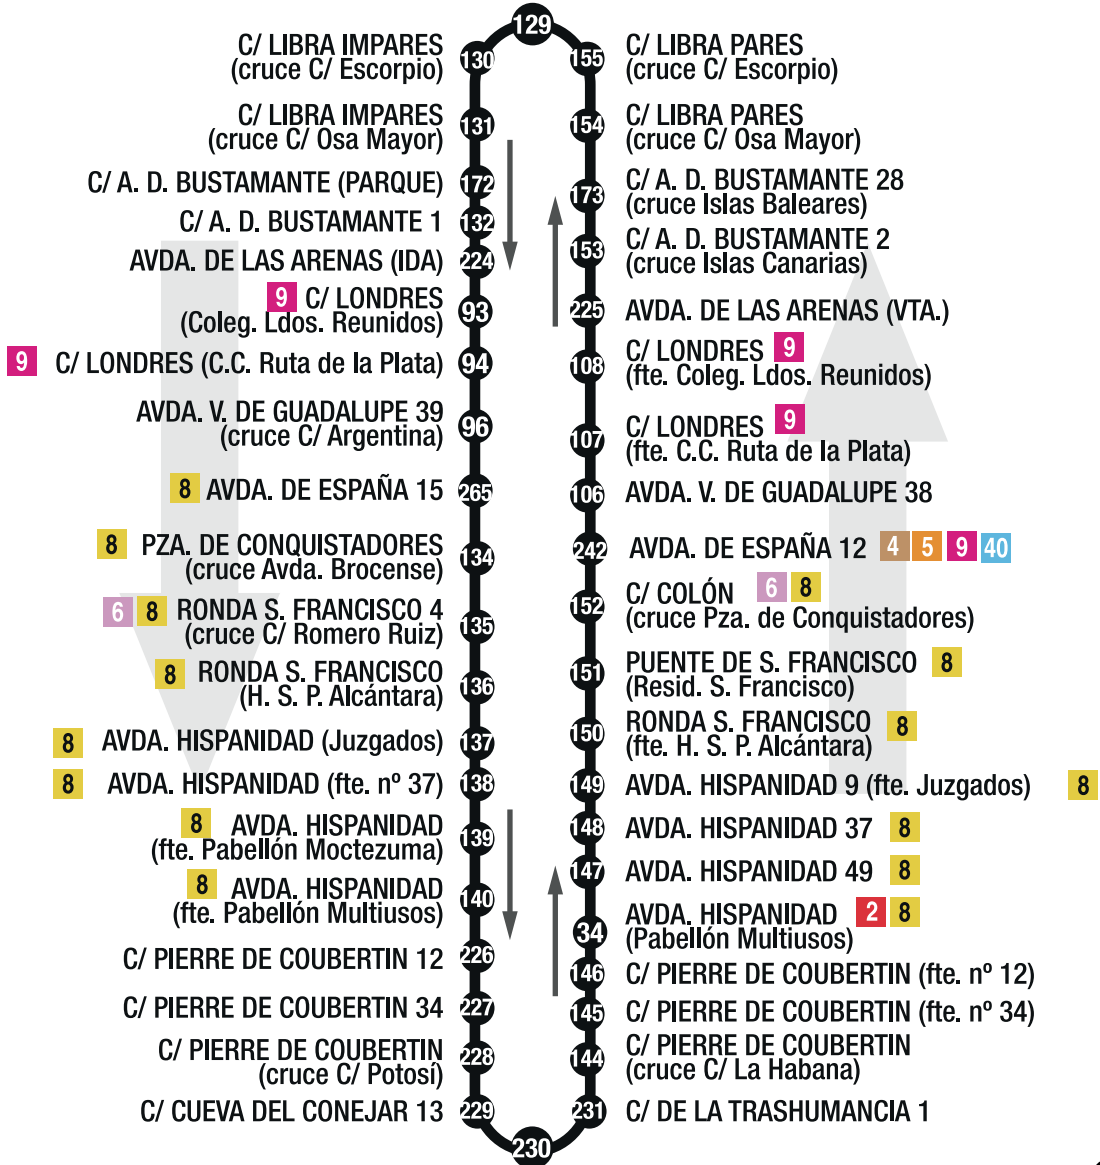

RESID. LOS ARCOS (Colegio Fco. Aldana)

CASAPLATA (C/ De la Mesta, 26)

HORARIOS

	SALIDAS LOS ARCOS		SALIDAS CASAPLATA		FRECUENCIA
	PRIMERO	ÚLTIMO	PRIMERO	ÚLTIMO	
Laborables Mañanas	07:00 H.	15:00 H.	07:10 H.	14:30 H.	20 MINUTOS
Laborables Tardes	15:00 H.	22:30 H.	14:30 H.	22:30 H.	30 MINUTOS
Sábados	07:00 H.	22:30 H.	07:00 H.	22:30 H.	30 MINUTOS
Domingos y festivos	07:30 H.	23:00 H.	07:30 H.	23:00 H.	30 MINUTOS

CÓDIGO QR