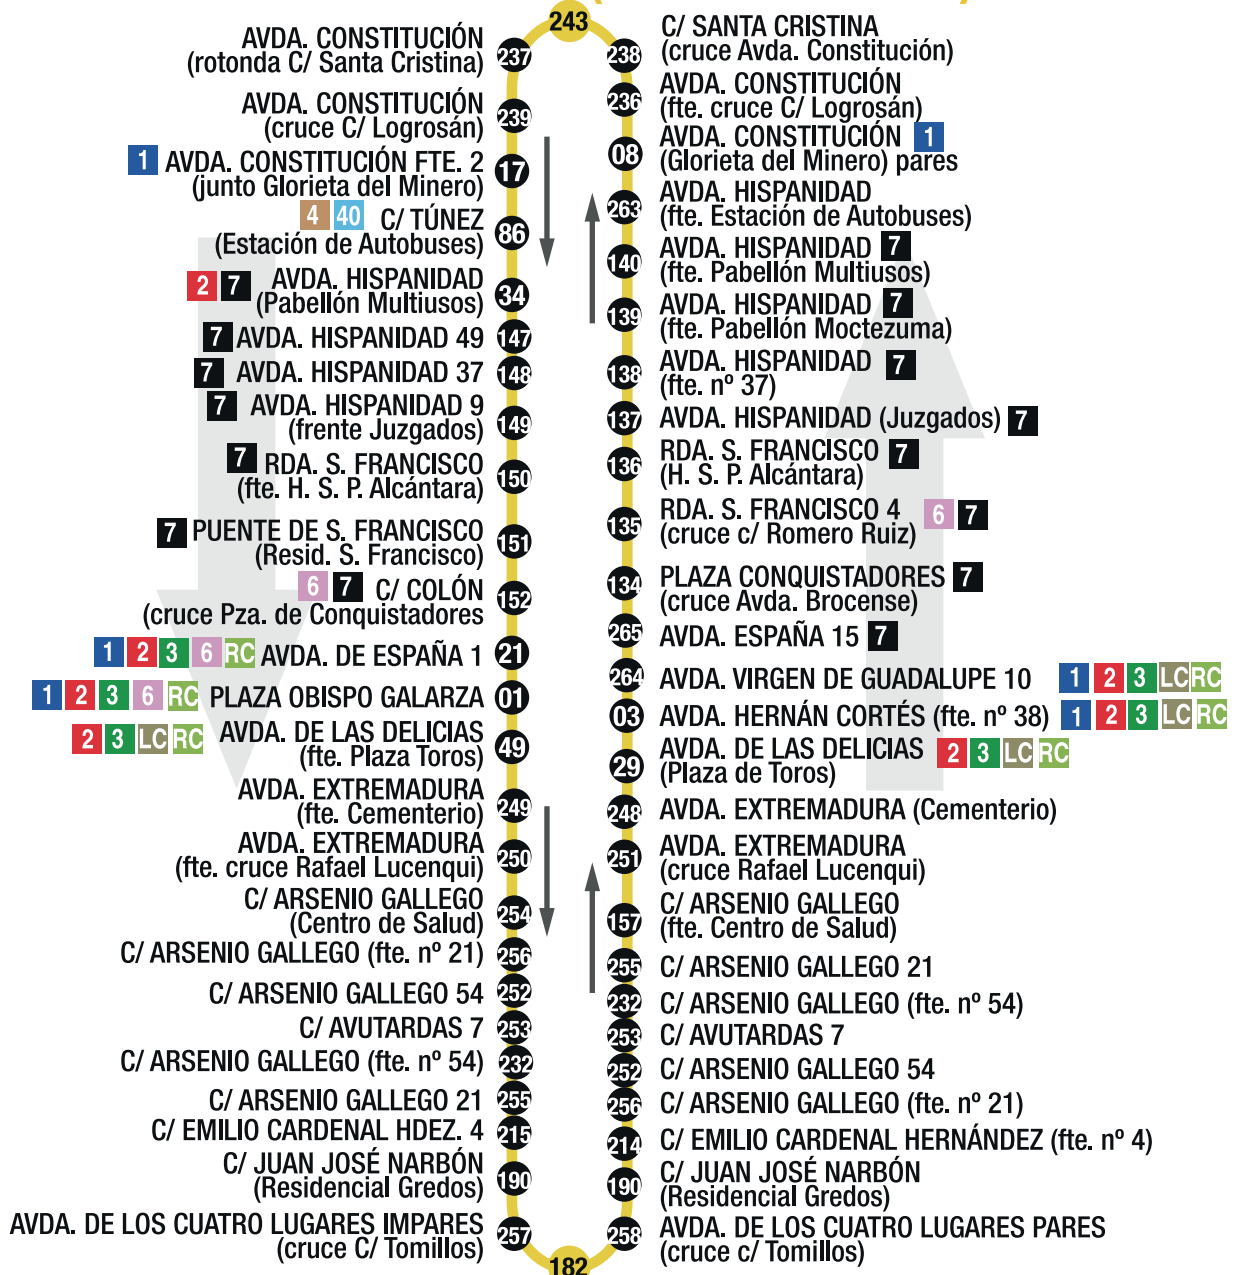

BDA. Sª S. PEDRO (C/ Mina Estrella)

AVDA. DE LOS CUATRO LUGARES (Rotonda Central)

HORARIOS

	SALIDAS SIERRA SAN PEDRO		CÁCERES EL VIEJO		FRECUENCIA
	PRIMERO	ÚLTIMO	PRIMERO	ÚLTIMO	
Laborables	07:00 H.	22:20 H.	07:00 H.	22:20 H.	20 MINUTOS
Sábados	07:00 H.	22:20 H.	07:00 H.	22:20 H.	40 MINUTOS
Domingos y festivos	07:30 H.	22:50 H.	07:30 H.	22:50 H.	40 MINUTOS

CÓDIGO QR